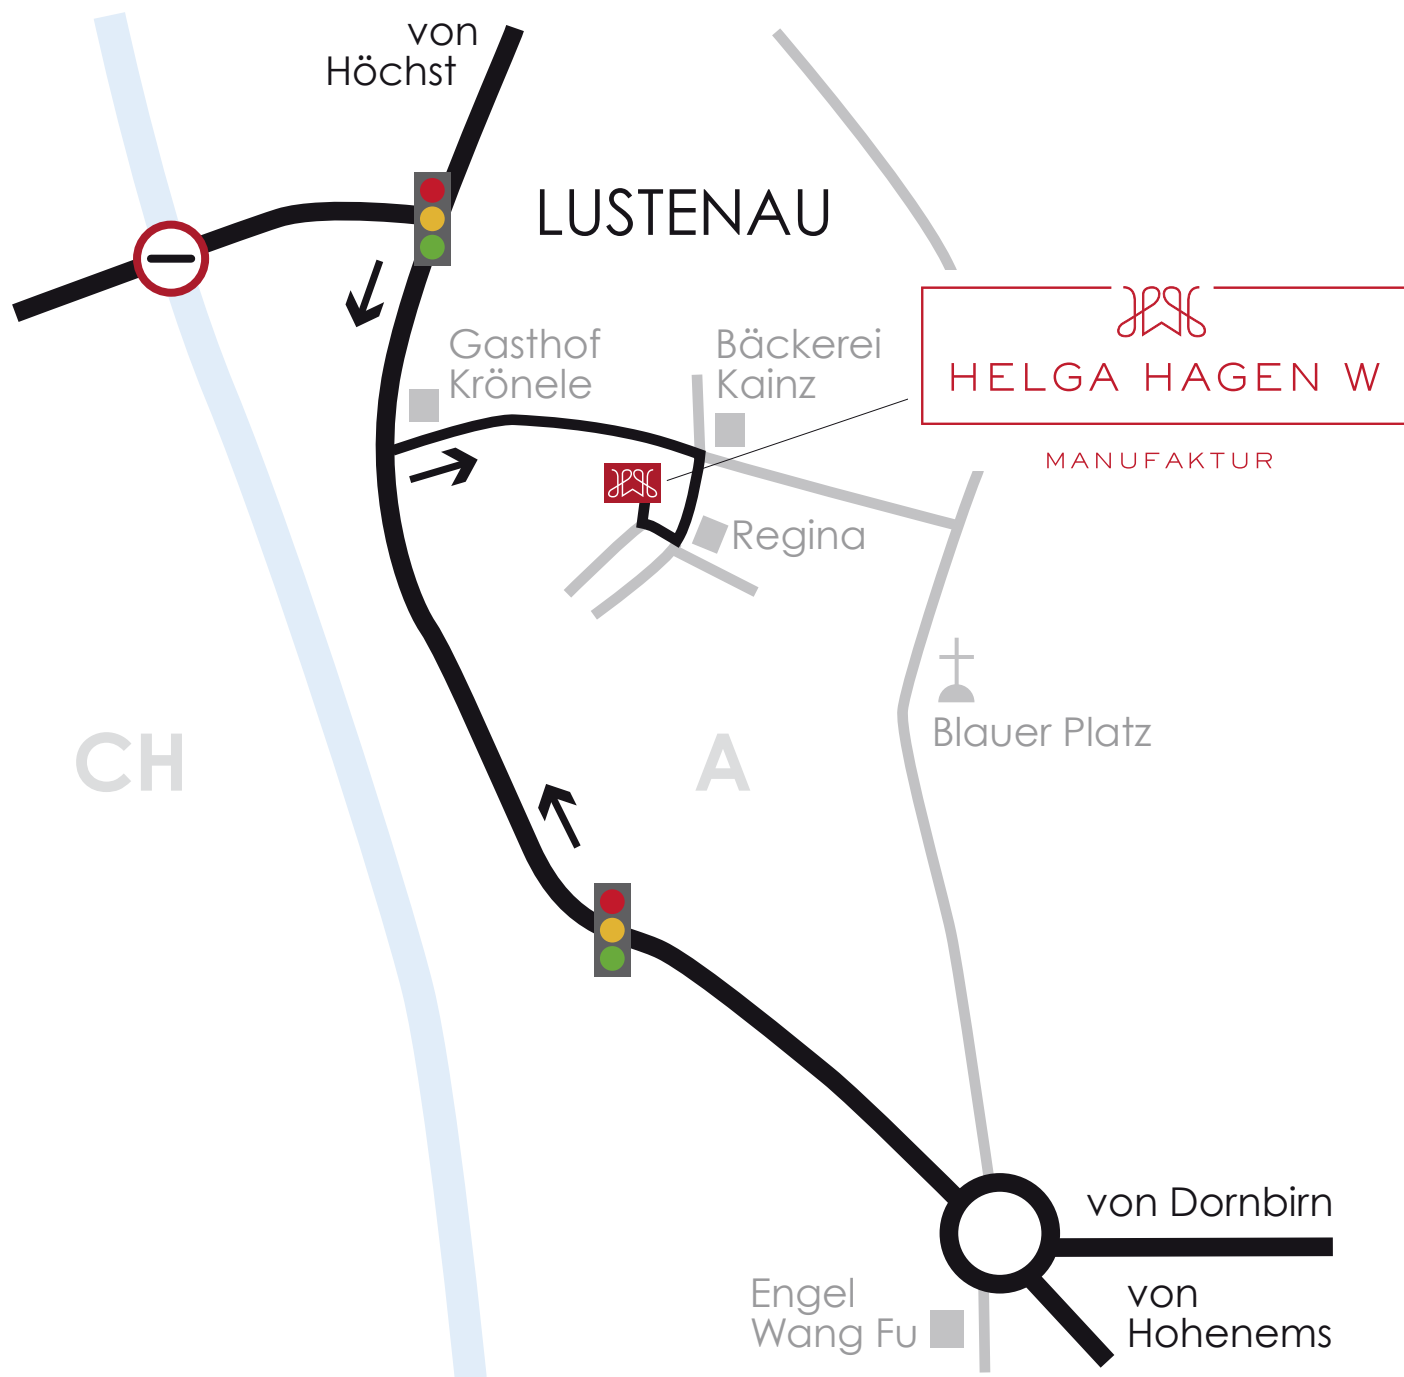

ANFAHRTSPLAN

HELGA HAGEN W
Manufaktur
Pontenstrasse 1a
6890 Lustenau / Austria

Tel.: +43 5577 63 337
Mobil: +43 664 206 79 83